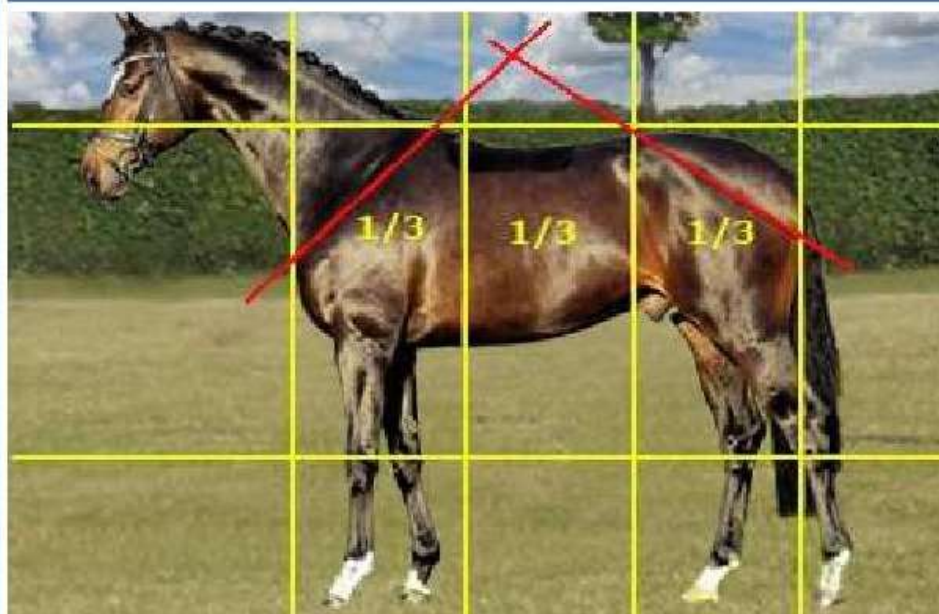

Het paard in partjes

Het sportpaard door de ogen van de keurmeester!

Workshop paarden beoordelen voor fokkers en ruiters tot 30 jaar.

Tijdens deze twee workshops krijg je inzicht in de beoordeling van dressuur- en springpaarden. Wat zijn de overeenkomsten en verschillen? Hoe kan een tekortkoming in het exterieur het gebruiksdoel in de weg zitten?

Tijdens de avond worden telkens 3 dressuur- of springpaarden beoordeeld en besproken onder leiding van KWPN-inspecteur Petro Trommelen.

Dressuurpaarden: maandag 18 november
Springpaarden: maandag 2 december

Aanvang 19.15 uur
Hippisch Centrum De Vosberg in Panningen
Ninnesweg 176, Panningen

Als fokker of ruiter is het je wel bekend dat elk paard verschillend is.

Hoe ziet het moderne sportpaard eruit?

Welke exterieur-kenmerken maken een paard tot een goed gebruikspaar en welke kenmerken kunnen het gebruiksdoel in de weg zitten?

Aan de hand van een lineair scoringsformulier worden de boven- en onderbalkscore van een paard bepaald. Hiermee wordt een verwachte waarde gegeven van het gebruiksdoel van een paard.

Deze workshop is gratis en wordt je aangeboden door KWPN afdeling Limburg en is bedoeld voor (aanstaande) fokkers en/of ruiters beneden de 30 jaar.

Opgave per workshop graag voor 4 november via: kwpnlimburg@gmail.com

Ben jij tussen de 16 en 30 jaar en geïnteresseerd in fokkerij en sport? Dan is JongKWPN zeker iets voor jou. JongKWPN is de kweekvijver voor de jonge paardenfokker en/of -sporter (16 t/m 30 jaar) met interesse voor het KWPN paard.

JongKWPN

www.jongkwpn.nl